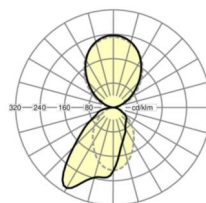

CHARAKTERYSTYKA

Numer katalogowy	42210044135
Numer EAN	4020863325375
Numer taryfy celnej	94051190
Znak jakości	IP 20, Klasa ochronności I, F, M, Indoor, CE
Klasa odporności IK	IK02
Temperatura otoczenia	ta 25°C
Okres gwarancji	5 lata

ELEKTROTECHNIKA

Zasilacz	Elektroniczny sterownik (1 szt.)
Moc systemowa	9W
Napięcie sieciowe	230V/50Hz
Automat z bezpiecznikami (prąd rozruchowy)	100 szt./B10, 160 szt./B16, 120 szt./C10, 200 szt./C16
Klasa efektywności energetycznej/Źródło światła	C

TECHNIKA ŚWIETLNA

Wyposażenie	LED, współczynnik oddawania barw/kolor światła CRI ≥ 80 / 4000K
Tolerancja koloru (MacAdam)	3SDCM
Nominalny strumień świetlny	1001lm
Trwałość LED	50000h L80/B10 (Tq 25°C)
Wydajność oprawy	111lm/W

MECHANIKA

Kolor obudowy	aluminium anodowane
Wymiary (DxSzxW/ŚrxW)	290mm x 50mm x 80mm
Masa (netto)	1.5kg
Wlot kabla KE (X/Y)	-95mm/0mm
Rodzaj montażu	Montaż ścienny natynkowy, Montaż podszafkowy

Wymiary

L	290 mm	Długość
B	50 mm	Szerokość
H	80 mm	Wysokość
A1	240 mm	Odstęp mocowań przy montażu pojedynczym
MH	1650 mm	Standardowa wysokość montażu
X	-95 mm	Odstęp pomiędzy wejściem kabla a środkiem oprawy na osi X (wzdłuż)
Y	0 mm	Odstęp pomiędzy wejściem kabla a środkiem oprawy na osi Y (w poprz)

DEEP-LINK

<https://www.regiolux.de/pl/article/42210044135>

Odkośnik
ηLB
Φ ↓/↑

LED 1000lm 840
100 %
47 % / 53 %